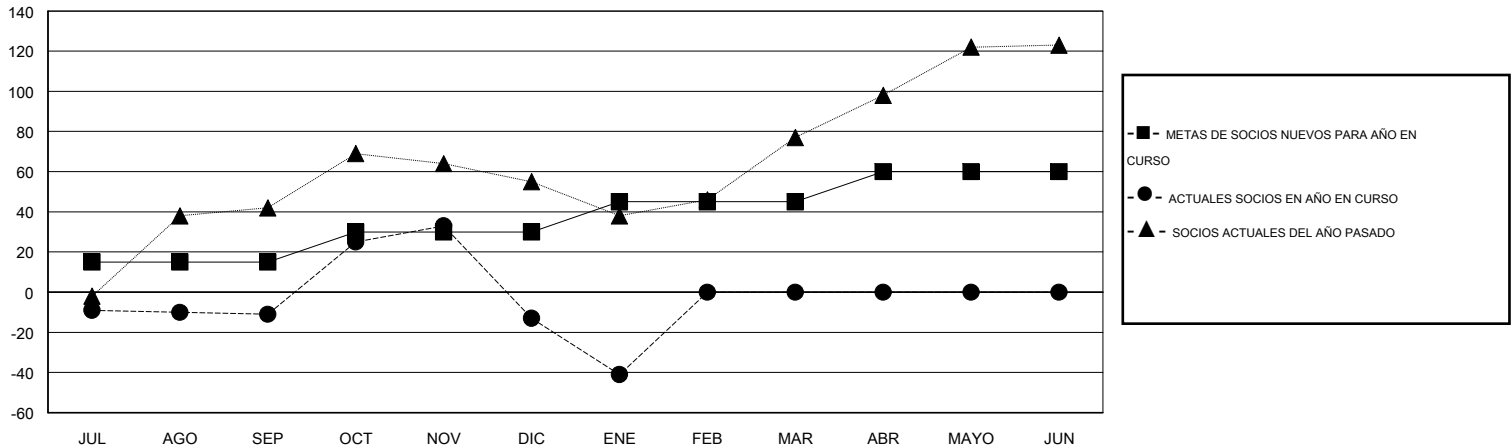

# MONTHLY MEMBERSHIP PROGRESS REPORT

District H 4

Results as of: 2/17/2014 11:17:44AM

GMT: NICOLAS JARA ORELLANA

UBICACIÓN PERU

GMT DE AE 3

Clubes					socios				
RESULTADOS DE 2013-2014					RESULTADOS DE 2013-2014				
TRIMESTRE	META DE CLUBES NUEVOS	ACTUALES NUEVOS CLUBES	BAJAS ACTUALES DE CLUBES	ACTUAL GANANCIA/ PÉRDIDA NETA	TRIMESTRE	META DE SOCIOS NUEVOS	ACTUALES NUEVOS SOCIOS	BAJAS ACTUALES DE SOCIOS	ACTUAL GANANCIA/ PÉRDIDA NETA
JUL/AGO/SEP	1	0	0	0	JUL/AGO/SEP	15	23	34	-11
OCT/NOV/DIC	1	2	0	2	OCT/NOV/DIC	15	93	95	-2
ENE/FEB/MAR	1	0	1	-1	ENE/FEB/MAR	15	5	33	-28
ABR/MAYO/JUN	1	0	0	0	ABR/MAYO/JUN	15	0	0	0

METAS Y CIFRA ACUMULATIVA DE CLUBES NUEVOS

METAS Y CIFRA ACUMULATIVA DE SOCIOS

CLUBES DADOS DE BAJA: 1

27 CLUBS OF 60 AÑADIERON 1 O MÁS SOCIOS NUEVOS

DISTRIBUCIÓN POR SEXO

MASCULINO 744 (54.59%)  
FEMENINO 619 (45.41%)