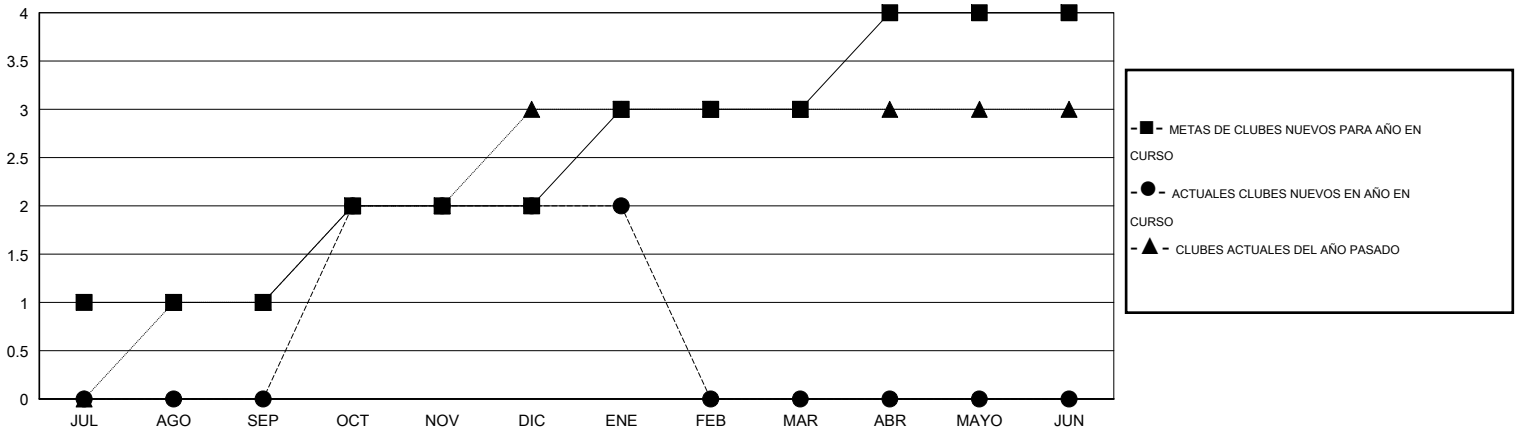

# MONTHLY MEMBERSHIP PROGRESS REPORT

District H 4

Results as of: 2/17/2014 11:17:44AM

GMT: NICOLAS JARA ORELLANA

UBICACIÓN PERU

GMT DE AE 3

Clubes					socios				
RESULTADOS DE 2013-2014					RESULTADOS DE 2013-2014				
TRIMESTRE	META DE CLUBES NUEVOS	ACTUALES NUEVOS CLUBES	BAJAS ACTUALES DE CLUBES	ACTUAL GANANCIA/ PÉRDIDA NETA	TRIMESTRE	META DE SOCIOS NUEVOS	ACTUALES NUEVOS SOCIOS	BAJAS ACTUALES DE SOCIOS	ACTUAL GANANCIA/ PÉRDIDA NETA
JUL/AGO/SEP	1	0	0	0	JUL/AGO/SEP	15	23	34	-11
OCT/NOV/DIC	1	2	0	2	OCT/NOV/DIC	15	93	95	-2
ENE/FEB/MAR	1	0	1	-1	ENE/FEB/MAR	15	5	33	-28
ABR/MAYO/JUN	1	0	0	0	ABR/MAYO/JUN	15	0	0	0

METAS Y CIFRA ACUMULATIVA DE CLUBES NUEVOS

METAS Y CIFRA ACUMULATIVA DE SOCIOS

CLUBES DADOS DE BAJA: 1

27 CLUBS OF 60 AÑADIERON 1 O MÁS SOCIOS NUEVOS

DISTRIBUCIÓN POR SEXO

MASCULINO 744 (54.59%)  
FEMENINO 619 (45.41%)